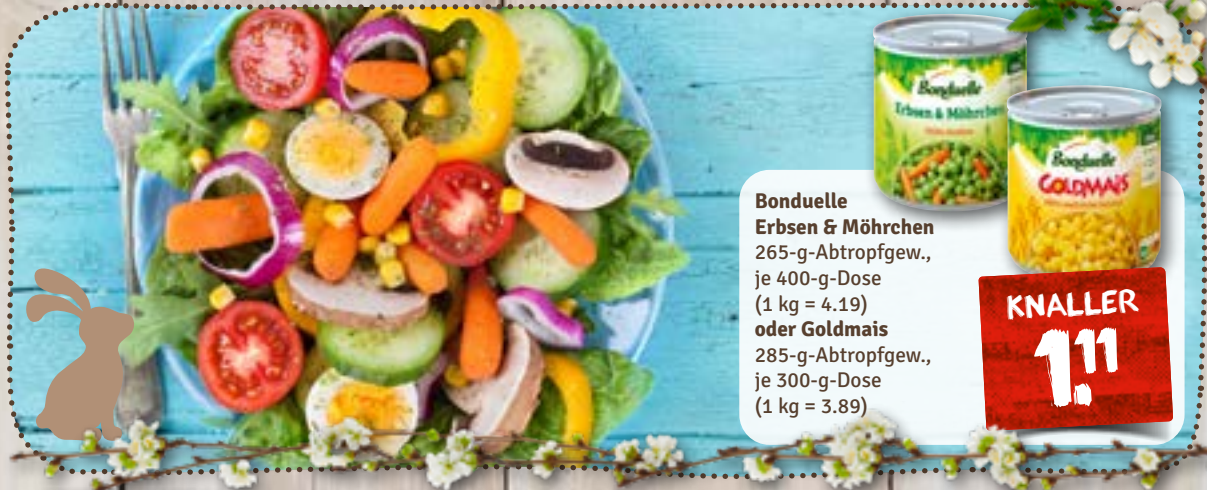

Bonduelle
Erbsen & Möhrchen
265-g-Abtropfgew.,
je 400-g-Dose
(1 kg = 4.19)
oder Goldmais
285-g-Abtropfgew.,
je 300-g-Dose
(1 kg = 3.89)

KNALLER
1.11

Dr. Oetker
Griebbrei
je 92-g-Btl.
(1 kg = 9.67)
oder Milchreis
je 125-g-Btl.
(1 kg = 7.12)

AKTION
0.89

Citterio
Salami Milano
je 70-g-Pckg.
(1 kg = 32.71)

AKTION
2.29

Gazi
Grill- und Pfannenkäse
Kräuter
Weichkäse,
45% Fett i.Tr.,
je 200-g-Pckg.
(1 kg = 9.95)

AKTION
1.99

Grana Padano
Flakes
je 125-g-Pckg.
(1 kg = 15.92)

AKTION
1.99

Oro di Parma
Tomaten
versch. Sorten,
je 400-g-Dose
(1 kg = 3.23)

AKTION
1.29

Reinert
Schinken
Nuggetz
herzhaft oder
extra mager,
je 150-g-Pckg.
(1 kg = 15.27)

AKTION
2.29

Amecke
Sanfte Säfte
oder Plus Säfte
versch. Sorten,
aus Konzentrat,
je 1-l-Pckg.

AKTION
1.59

Italien/Veneto:
Mionetto
Prosecco
Treviso DOC
versch. Sorten,
je 0,75-l-Fl.
(1 l = 8.65)

AKTION
6.49

Ramazzotti
Amaro
30% Vol.
oder
Crema
17% Vol.,
je 0,7-l-Fl.
(1 l = 14.27)

AKTION
9.99

nahkauf
Nichts liegt näher

- Augsburg, Jakob-Krause-Str. 6
- Bad Wörishofen, Hauptstr. 12
- Bamberg, Hauptsmoorstr. 71
- Bidingen, Laichweg 1
- Bischofsgrün, Hauptstr. 17a
- Buch, Hauptstr. 43
- Colmburg, Ansbacherstr. 2
- Geslau, Kreuthfeldstr. 10
- Gundelsheim, Hauptstr. 32
- Kelheim, Altmühlstr. 7
- Kitzingen, Königsberger Str. 10
- Lalling, Hauptstr. 26
- Memmingen, Machnigstr. 4
- Oberdorf/Waltenhofen, Bgm.-Dürheimer-Str. 2
- Rosenheim, Happinger Str. 74
- Steinwiesen, Kronacher Str. 57
- Trabelsdorf, Am Markt 1
- Warmensteinach, Bahnhofstr. 457
- Weiherhammer, Sägst. 18

REWE Markt GmbH, Domstr. 20 in 50668 Köln, Namen und Anschrift der Partnermärkte findest du unter www.nahkauf.de oder der Telefonnummer 0221 - 177 397 77.