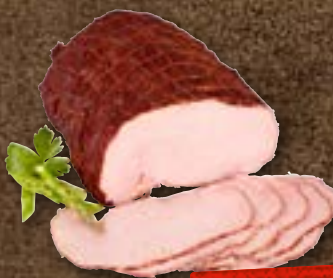

Tarczynski
Poln.
Kesselschinken
je 100 g

AKTION
1,59