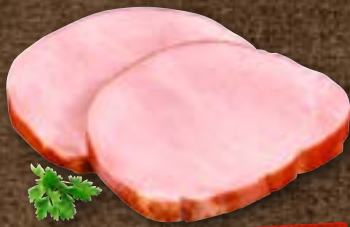

Schweine-Nacken
ohne Knochen,
am Stück oder
in Scheiben,
Haltungsform 2,
je 100 g

FÜR SCHWEINEFLEISCH

KNALLER
0,88

Kasseler-
Lachsscheiben
Haltungsform 2,
je 250-g-Pckg.
(1 kg = 11.96)

AKTION
2,99

REWE Feine Welt
Ochsen-Bäckchen
in Rotweinsauce,
je 380-g-Pckg.
(1 kg = 17.53)